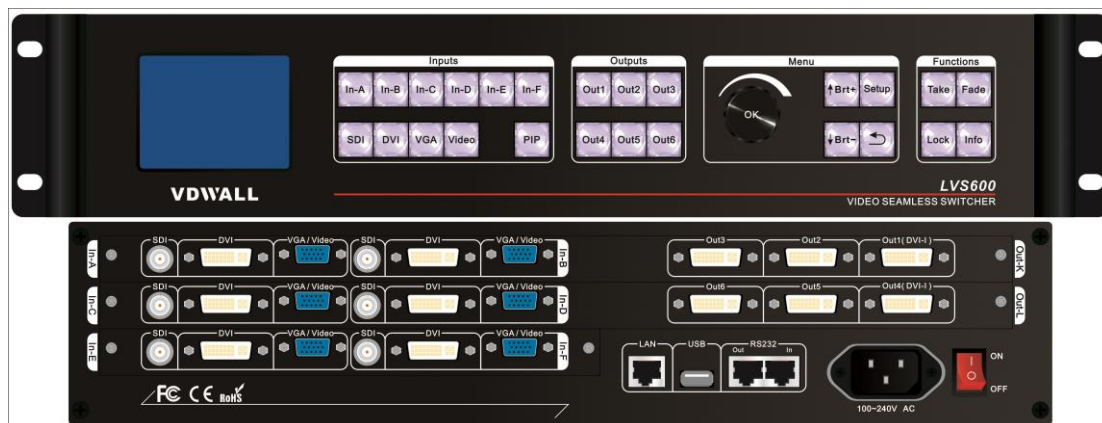

# LVS600 视频无缝切换台

## 产品特性

- ◆ 混合视频无缝切换台、多画面预览，支持大屏拼接，水平像素点最大 11520，垂直像素点最大 7200；
- ◆ 24 路模拟和数字混合输入：6xVideo、6xVGA、6xDVI（支持 HDMI-1.3）、6x3G-SDI；
- ◆ 6 路 DVI 输出，每个端口最大输出分辨率为 1920\*1200/60Hz；
- ◆ 6 画面预览显示，一键切换，查看 6 画面预览；
- ◆ 先进的隔行运动图像自适应处理技术，消除视频图像运动拖尾和锯齿现象；
- ◆ 采用 CrossPoint 全交叉高带宽高速数据传输技术；
- ◆ 任意输入信号无缝切换、淡入淡出切换；
- ◆ 支持图文叠加，AIAO (Any In Any Out) 功能，任意截取任意输出；
- ◆ 便捷的面板按键操作或 RS232/USB/LAN 操控设置；

## ◆ 技术规格

输入信号指标		
类型/数量	6xVideo 6xVGA (RGBHV) 6xDVI (HDMI-1.3) 6xSDI (SDI/HD-SDI/3G-SDI)	
视频制式	PAL/NTSC	
复合视频幅度阻抗	1V (p_p) / 75Ω	
VGA 格式	PC (VESA 标准)	≤1920x1200_60Hz
VGA 幅度阻抗	R、G、B = 0.7 V (p_p) / 75Ω	
DVI 格式	PC (VESA 标准)	≤1920x1200_60Hz
	HDMI-1.3 (CEA-861)	≤1920x1080p_60Hz
SDI 格式	SMPTE259M-C	480i_60Hz 576i_50Hz 720p、1080i、1080p
	SMPTE 292M	
	SMPTE 274M/296M	
	SMPTE 424M/425M	
输入端子	Video: VGA 座的 P4 VGA: 15pin D_Sub (雌) DVI: 24+1 DVI_D SDI: BNC/ 75Ω	
输出信号指标		
类型/数量	6xDVI	
预监输出	1xDVI-I	
DVI 分辨率	1024x768_60Hz	1280x1024_60Hz
	1920x1080p_60Hz	1920x1200_60Hz
输出端子	DVI: 24+5 DVI_I	
其它		
控制端口	RS232/USB/LAN	
输入电压	100-240VAC 50/60Hz	
整机最大功耗	≤100W	
环境温度	0-45 °C	
环境湿度	15-85%	
尺寸	482.6 (长) x 300 (宽) x 89 (高)mm	
重量	毛重: Kg, 净重: Kg	